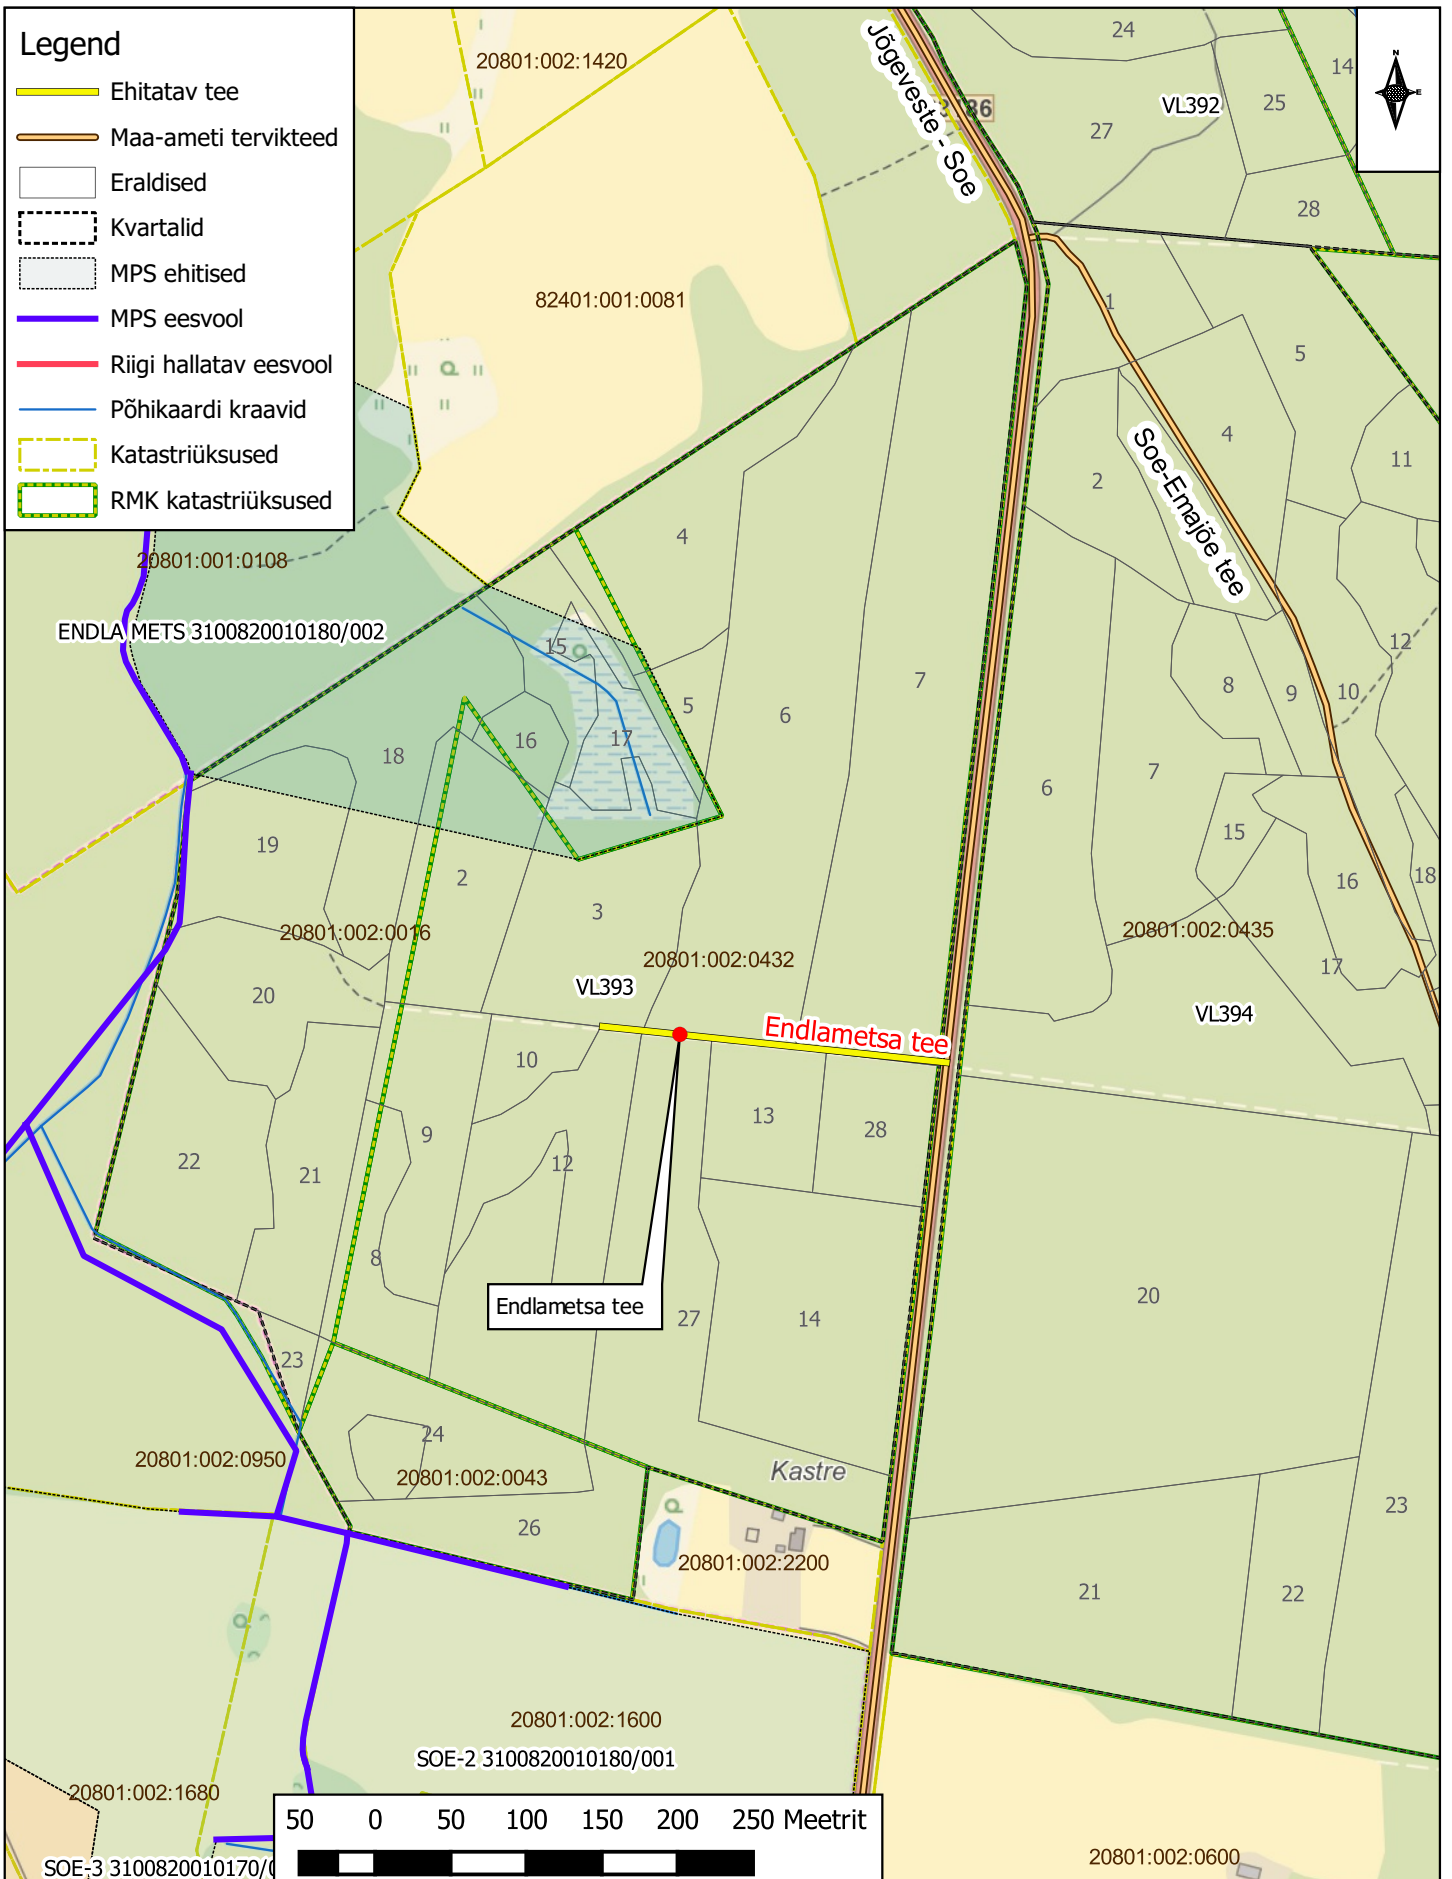

Legend

- Ehitatav tee
- Maa-ameti tervikteed
- Eraldised
- Kvartalid
- MPS ehitised
- MPS eesvool
- Riigi hallatav eesvool
- Põhikaardi kraavid
- Katastriüksused
- RMK katastriüksused

**Asendiplaan: Jõgeveste-Soe riigitee (23186) ja
Endlametsa tee ristumiskoht**
Asukoht: Ransi küla, Tõrva vald, Valga maakond
RMK Valgamaa metskond

Koostaja: Ain-Meelis
Hannus
Koostatud: 27.02.2023
Mõõtkava: 1:5 000